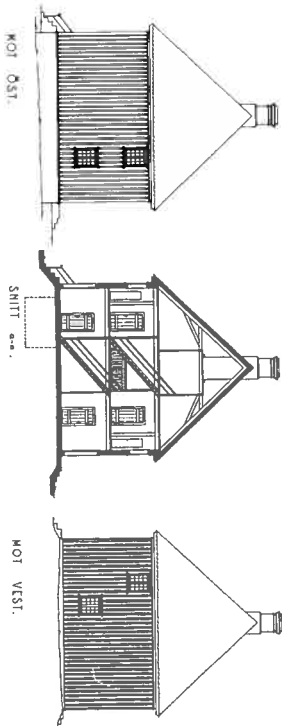

METERE HØJD.

OFFICER KOMMITE 931
A
A. K. K.

53

TABLE. 13X18

METERE HØJD.

OFFICER KOMMITE 931
A
A. K. K.

54

391 STAVEN FORT OG FREDRIKSVEN VEST "OPMÅLINGER" BARAKKE NR.10
"ORIGINALTAVLER" 1. AF
"ORIGINALTAVLER" 1. AF