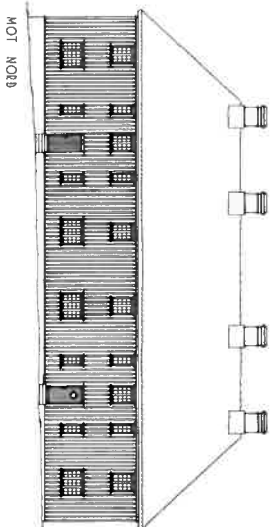

METERE HØJD.

OFFICER KOMMITE 931
A
A. K. K.

53

TABLE. 13X18

METERE HØJD.

OFFICER KOMMITE 931
A
A. K. K.

54

391 STAVEN FORT OG FREDRIKSVEN VEST "OPMÅLINGER" BARAKKE NR.10
"ORIGINALTAVLER" 1. AF
"ORIGINALTAVLER" 1. AF