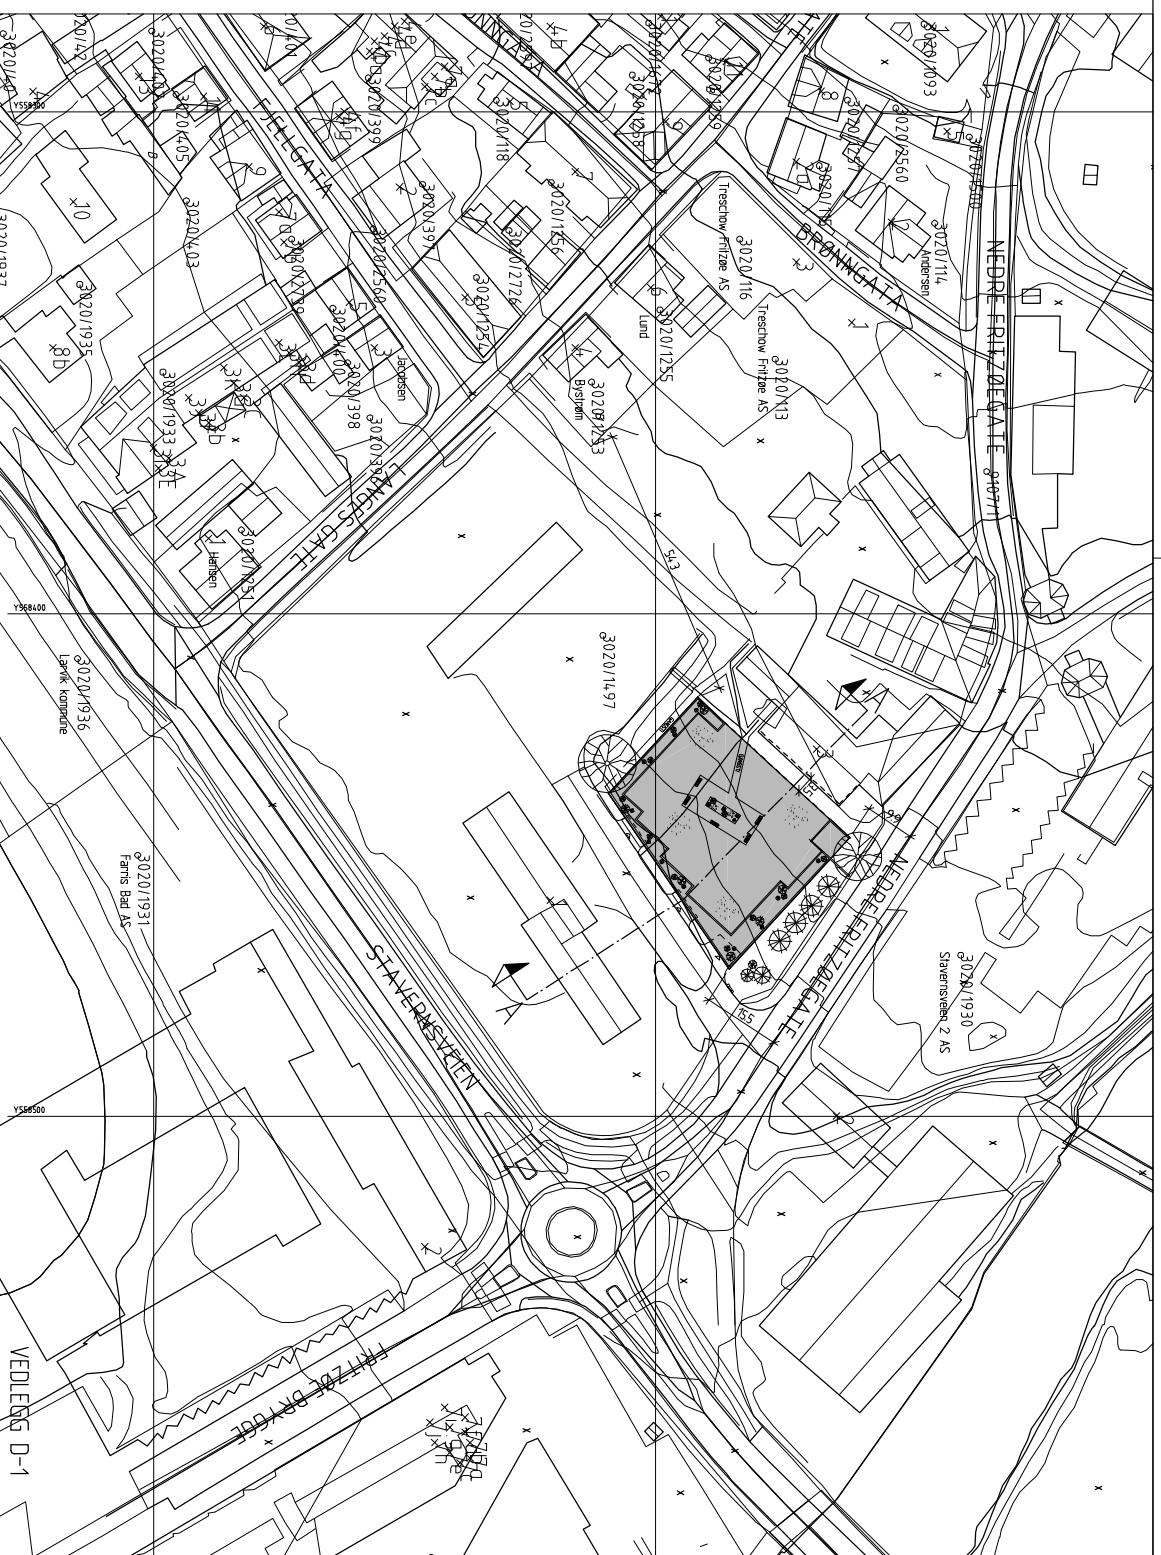

PARKERING, LANGESTRAND

TRESCROW FRITZØE AS

dato 03.09.08

PARKERING LANGESTRAND

mål 1:1000

SITUASJONSPLAN

tegn. A-02

PV arkitekter AS
 Morten Petersen Ingar Vebild slørk, mll